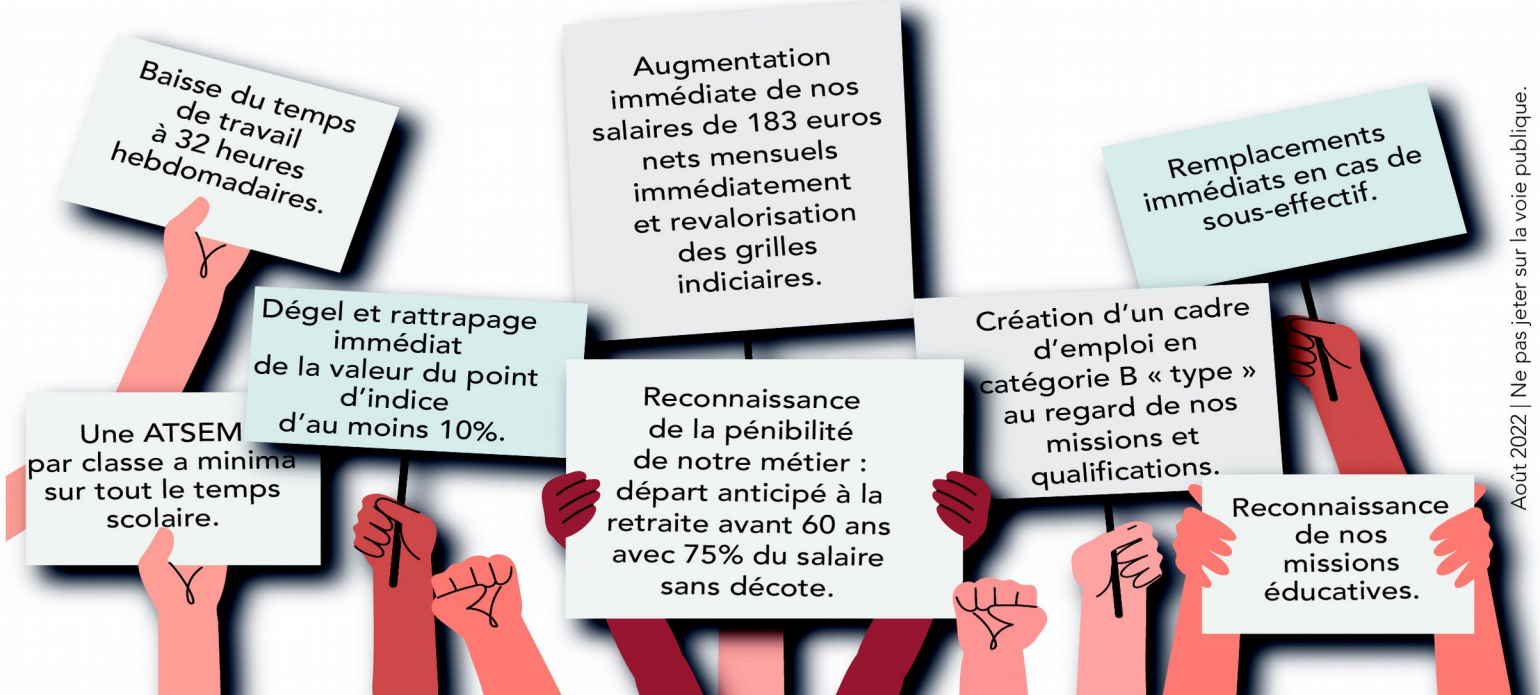

ATSEM

RENTRÉE SOUS HAUTE TENSION

Le gouvernement fait la sourde oreille et refuse d'ouvrir toute négociation sur nos revendications, une honte ! **QUI SÈME LA MISÈRE RÉCOLTE LA COLÈRE !**

TOUTES ET TOUS EN GREVE ET DANS LA RUE

LUNDI 5 ET JEUDI 29 SEPTEMBRE 2022

Actrices et acteurs essentiels au bon fonctionnement de l'école, ATSEM et faisant-fonctions, faisons entendre notre voix !

La CGT a déposé un préavis de grève national.